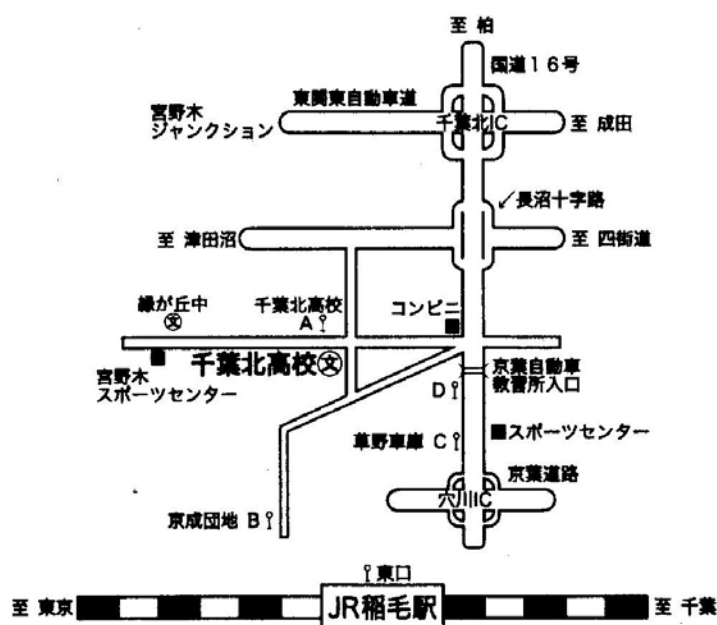

(6) 案内図

主な交通機関

【京成バス】

- ① JR 稲毛駅から京成団地行
京成団地下車 徒歩8分
- ② JR 稲毛駅から草野車庫行
草野車庫下車 徒歩10分
- ③ 京成勝田台駅からスポーツセンター行 京葉自動車教習所入口下車 徒歩5分
- ④ JR 四街道駅から(千葉内陸バス)草野車庫行 京葉自動車教習所入口下車 徒歩5分
- ⑤ JR 稲毛駅から宮野木小学校
經由草野車庫行 千葉北高校下車 徒歩2分